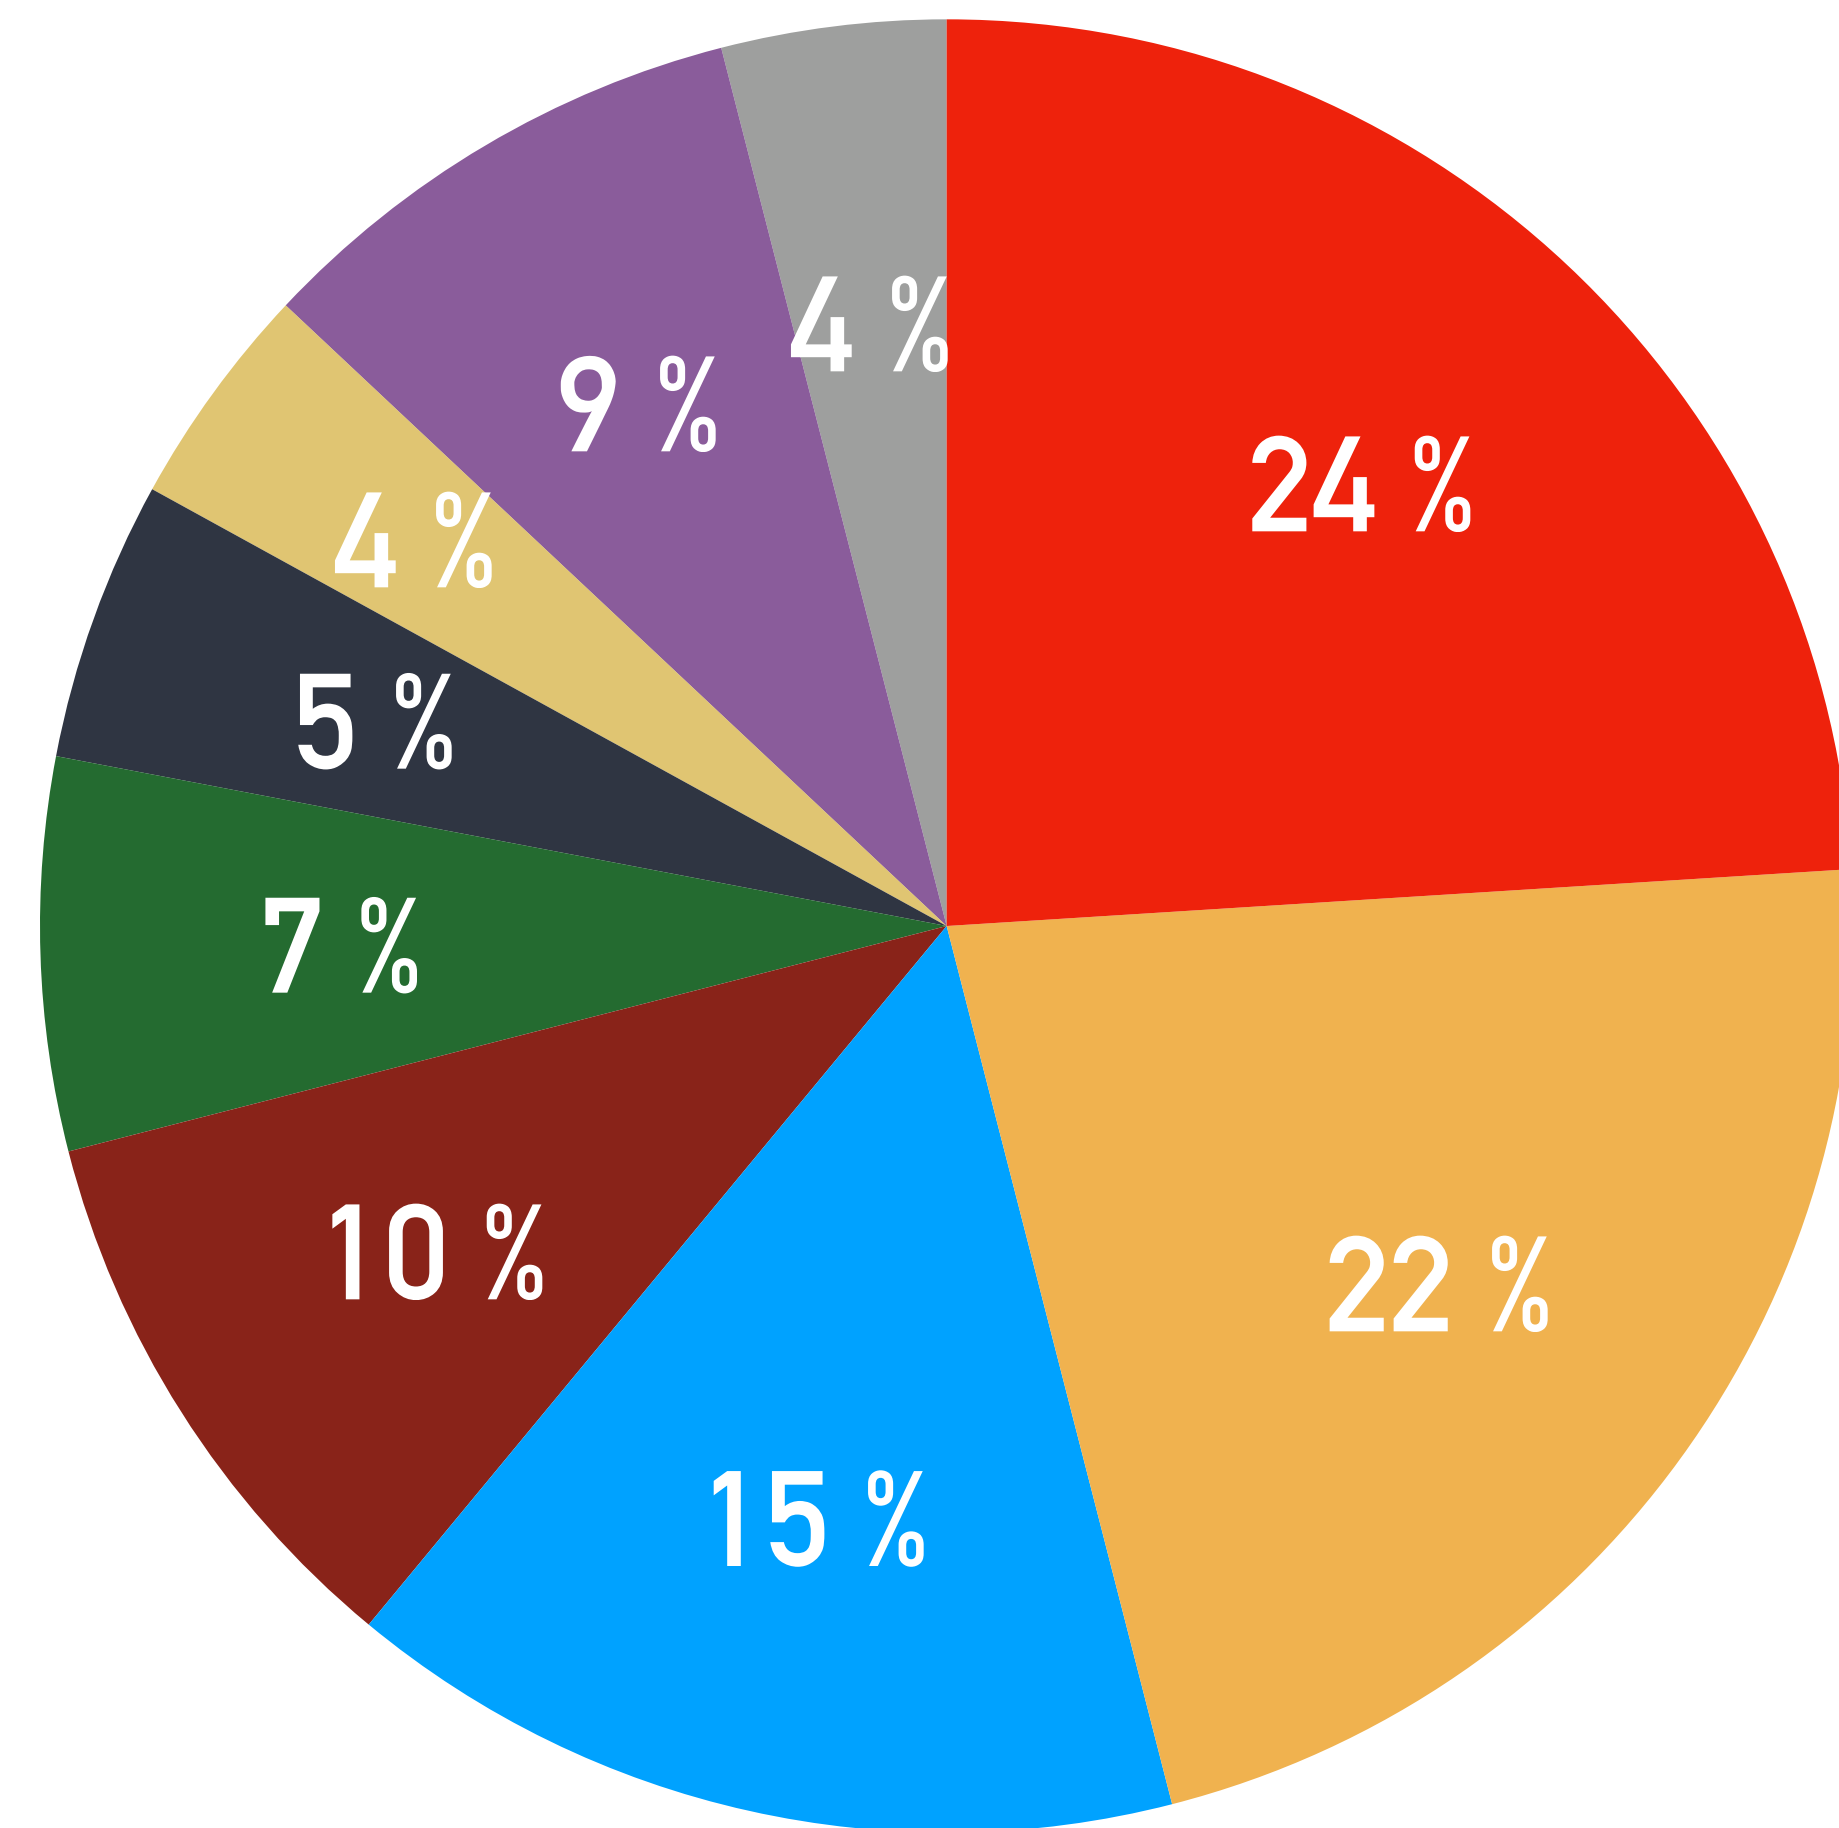

ȘTIȚI CĂ PE 20 OCTOMBRIE AU LOC ALEGERI PARLAMENTARE PE CIRCUMSCRIȚIA 50, LA VEST DE REPUBLICA MOLDOVA?

SUNTEȚI MULȚUMIT DE ACTIVITATEA MAIEI SANDU, DEPUTAT ALES PE DIASPORA LA ALEGERILE DIN 24 FEBRUARIE?

VEȚI PARTICIPA LA ALEGERILE PARLAMENTARE DIN 20 OCTOMBRIE PE CIRCUMSCRIȚIA 50, LA VEST DE REPUBLICA MOLDOVA?

PENTRU CARE CANDIDAT DE PE CIRCUMSCRIȚIA 50, LA VEST DE REPUBLICA MOLDOVA VEȚI VOTA PE 20 OCTOMBRIE?

24%	■	SAJIN Galina, Blocul ACUM
22%	■	URSU Anatolie, PPR
15%	■	CALMAȚUI Vasile, CI
10%	■	DUȘCIAC Dorin, PUN
7%	■	BOJONCA Iurie, PLDM
5%	■	DRON Ion, CI
4%	■	PAVLICENCO Vitalia, PNL
9%	■	Alt candidat
4%	■	Nu știu/Nu răspund

PENTRU CARE CANDIDAT UNIONIST DE PE CIRCUMSCRIȚIA 50, LA VEST DE REPUBLICA MOLDOVA VEȚI VOTA PE 20 OCTOMBRIE?