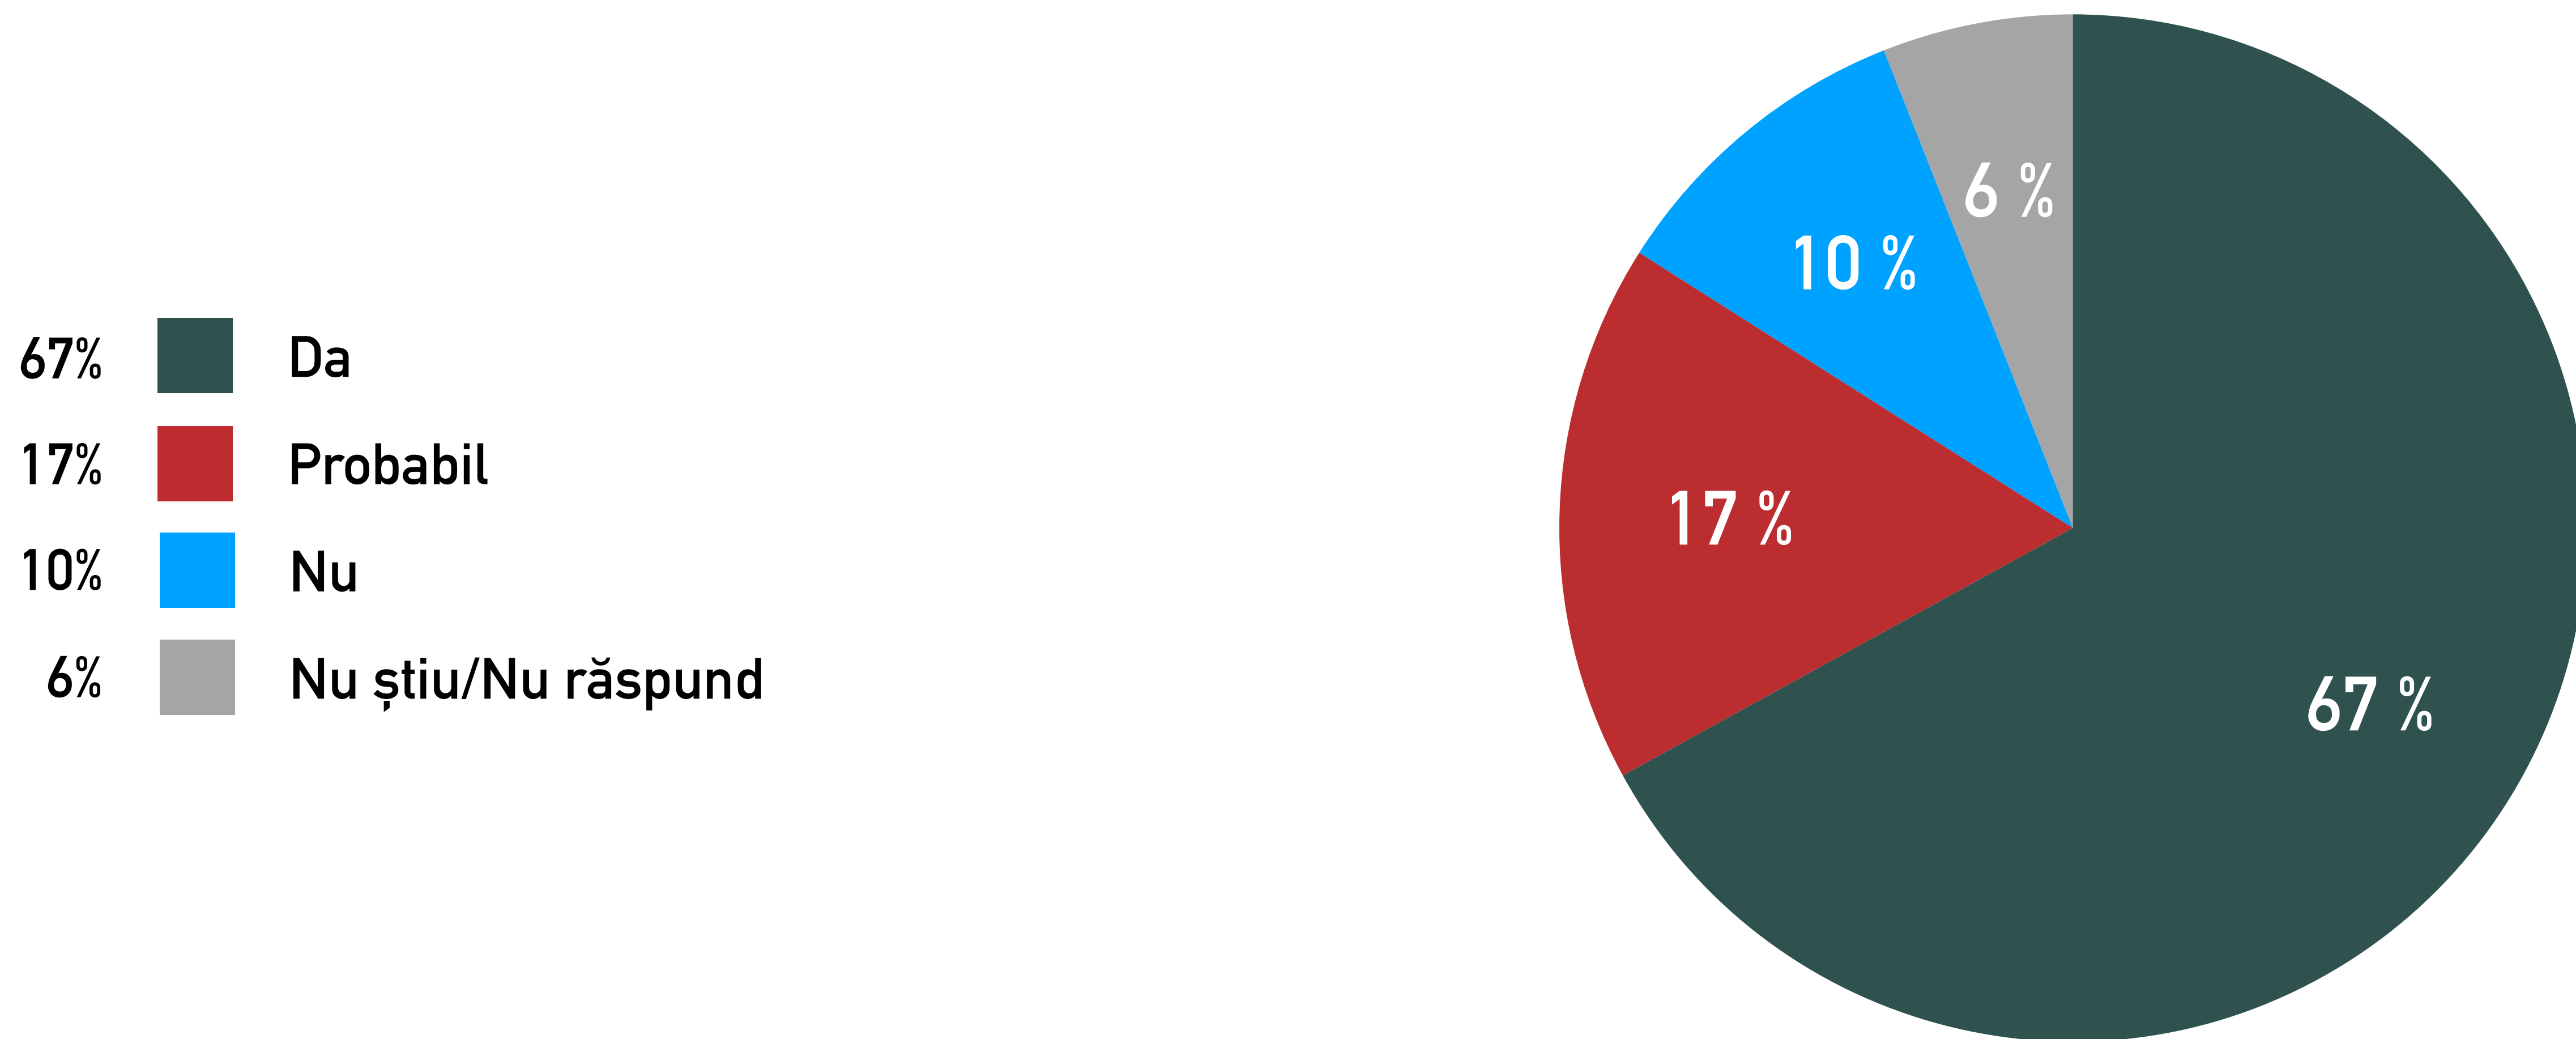

ȘTIȚI CĂ PE 20 OCTOMBRIE AU LOC ALEGERI PARLAMENTARE PE CIRCUMSCRIȚIA 50, LA VEST DE REPUBLICA MOLDOVA?

SUNTEȚI MULȚUMIT DE ACTIVITATEA MAIEI SANDU, DEPUTAT ALES PE DIASPORA LA ALEGERILE DIN 24 FEBRUARIE?

VEȚI PARTICIPA LA ALEGERILE PARLAMENTARE DIN 20 OCTOMBRIE PE CIRCUMSCRIȚIA 50, LA VEST DE REPUBLICA MOLDOVA?

PENTRU CARE CANDIDAT DE PE CIRCUMSCRIȚIA 50, LA VEST DE REPUBLICA MOLDOVA VEȚI VOTA PE 20 OCTOMBRIE?