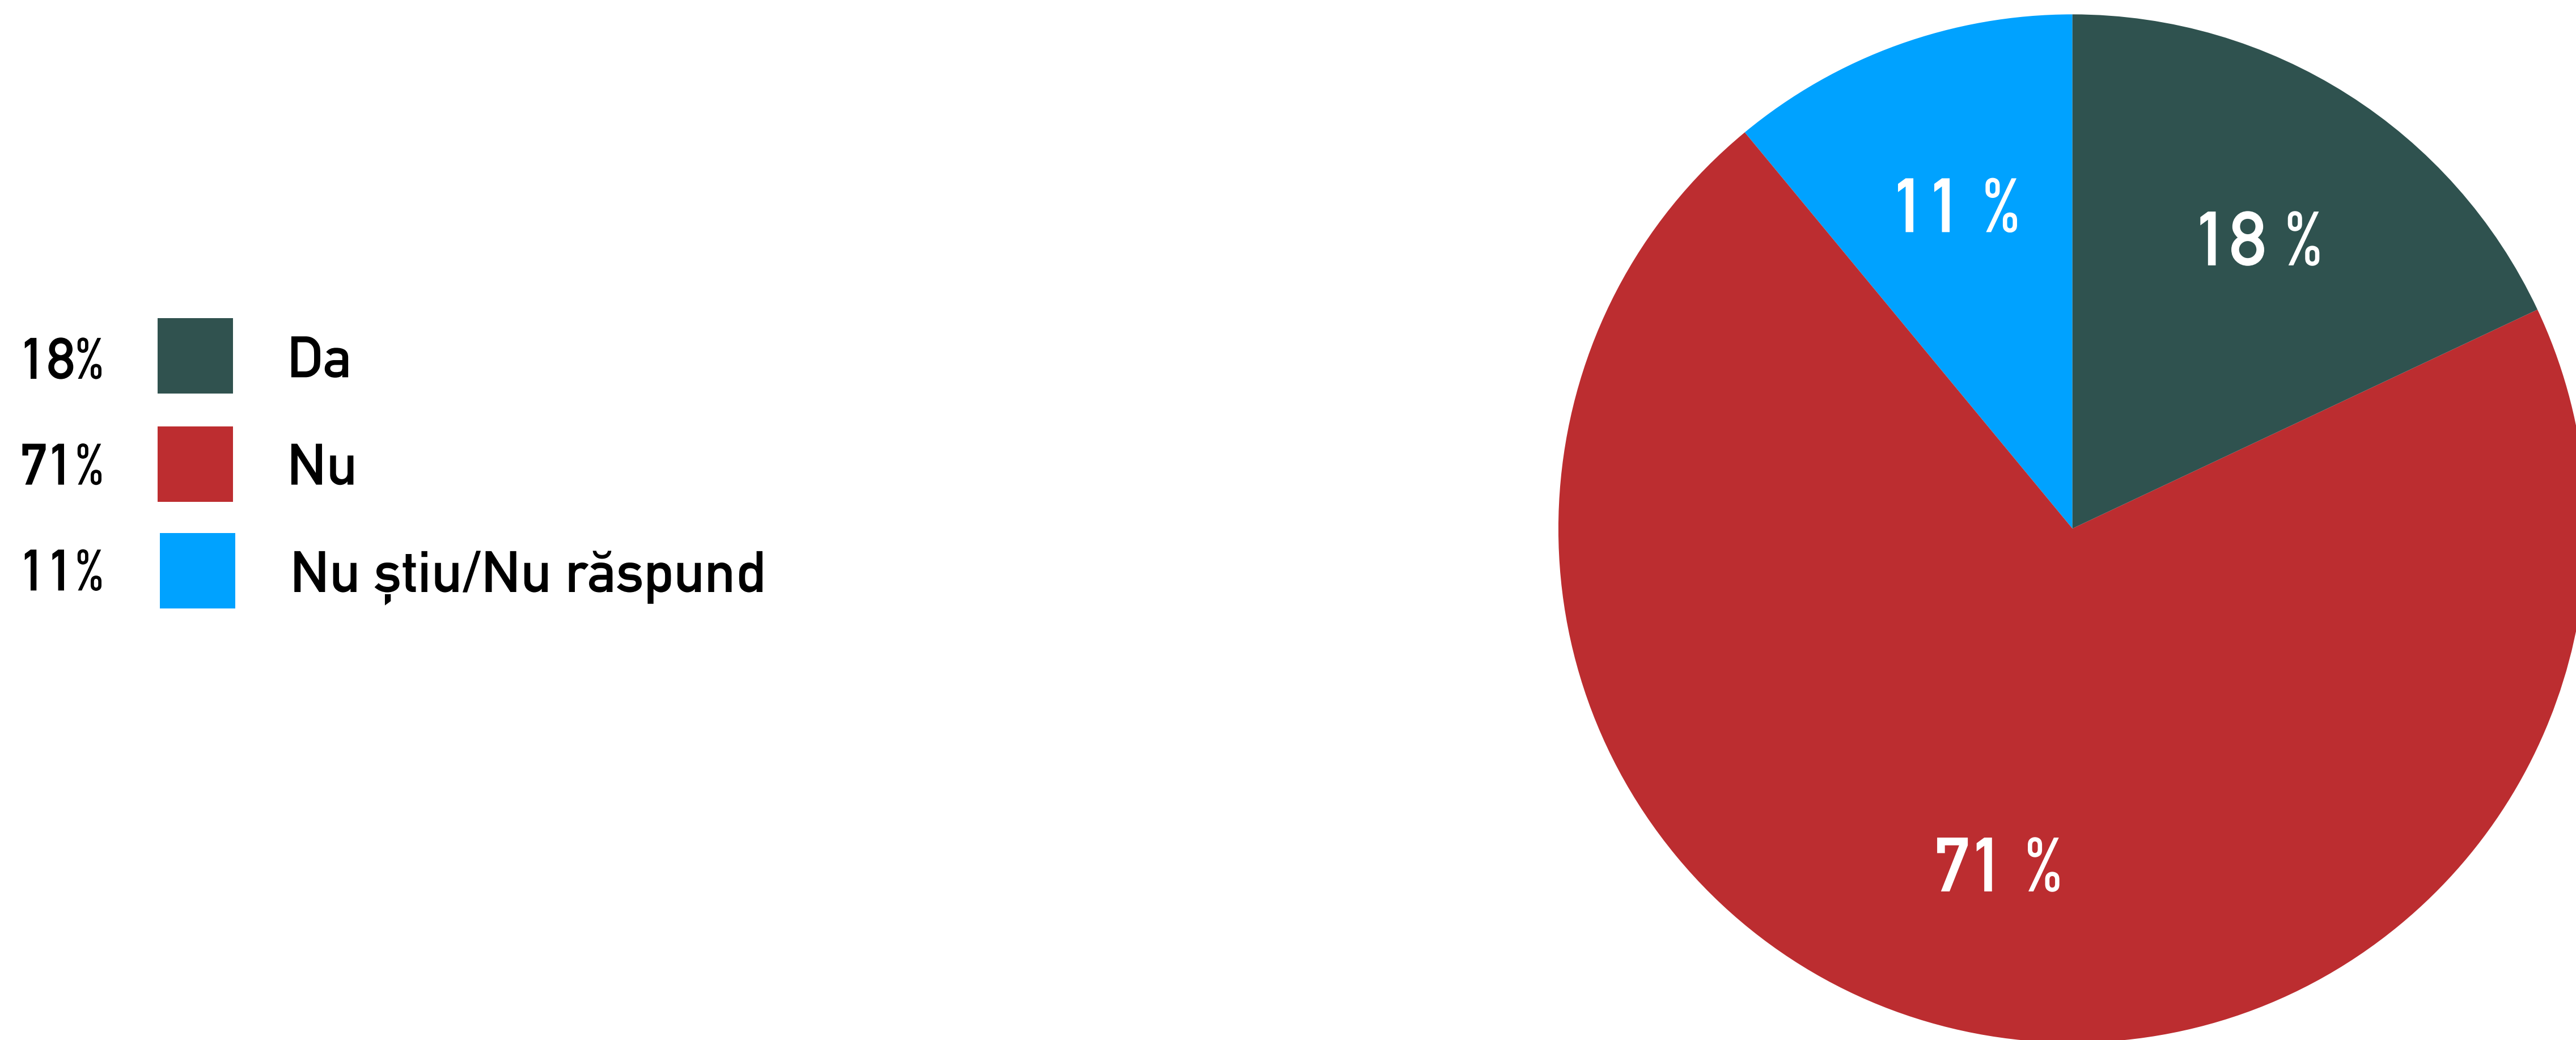

ȘTIȚI CĂ PE 20 OCTOMBRIE AU LOC ALEGERI PARLAMENTARE PE CIRCUMSCRIȚIA 50, LA VEST DE REPUBLICA MOLDOVA?

SUNTEȚI MULȚUMIT DE ACTIVITATEA MAIEI SANDU, DEPUTAT ALES PE DIASPORA LA ALEGERILE DIN 24 FEBRUARIE?

VEȚI PARTICIPA LA ALEGERILE PARLAMENTARE DIN 20 OCTOMBRIE PE CIRCUMSCRIȚIA 50, LA VEST DE REPUBLICA MOLDOVA?

PENTRU CARE CANDIDAT DE PE CIRCUMSCRIȚIA 50, LA VEST DE REPUBLICA MOLDOVA VEȚI VOTA PE 20 OCTOMBRIE?