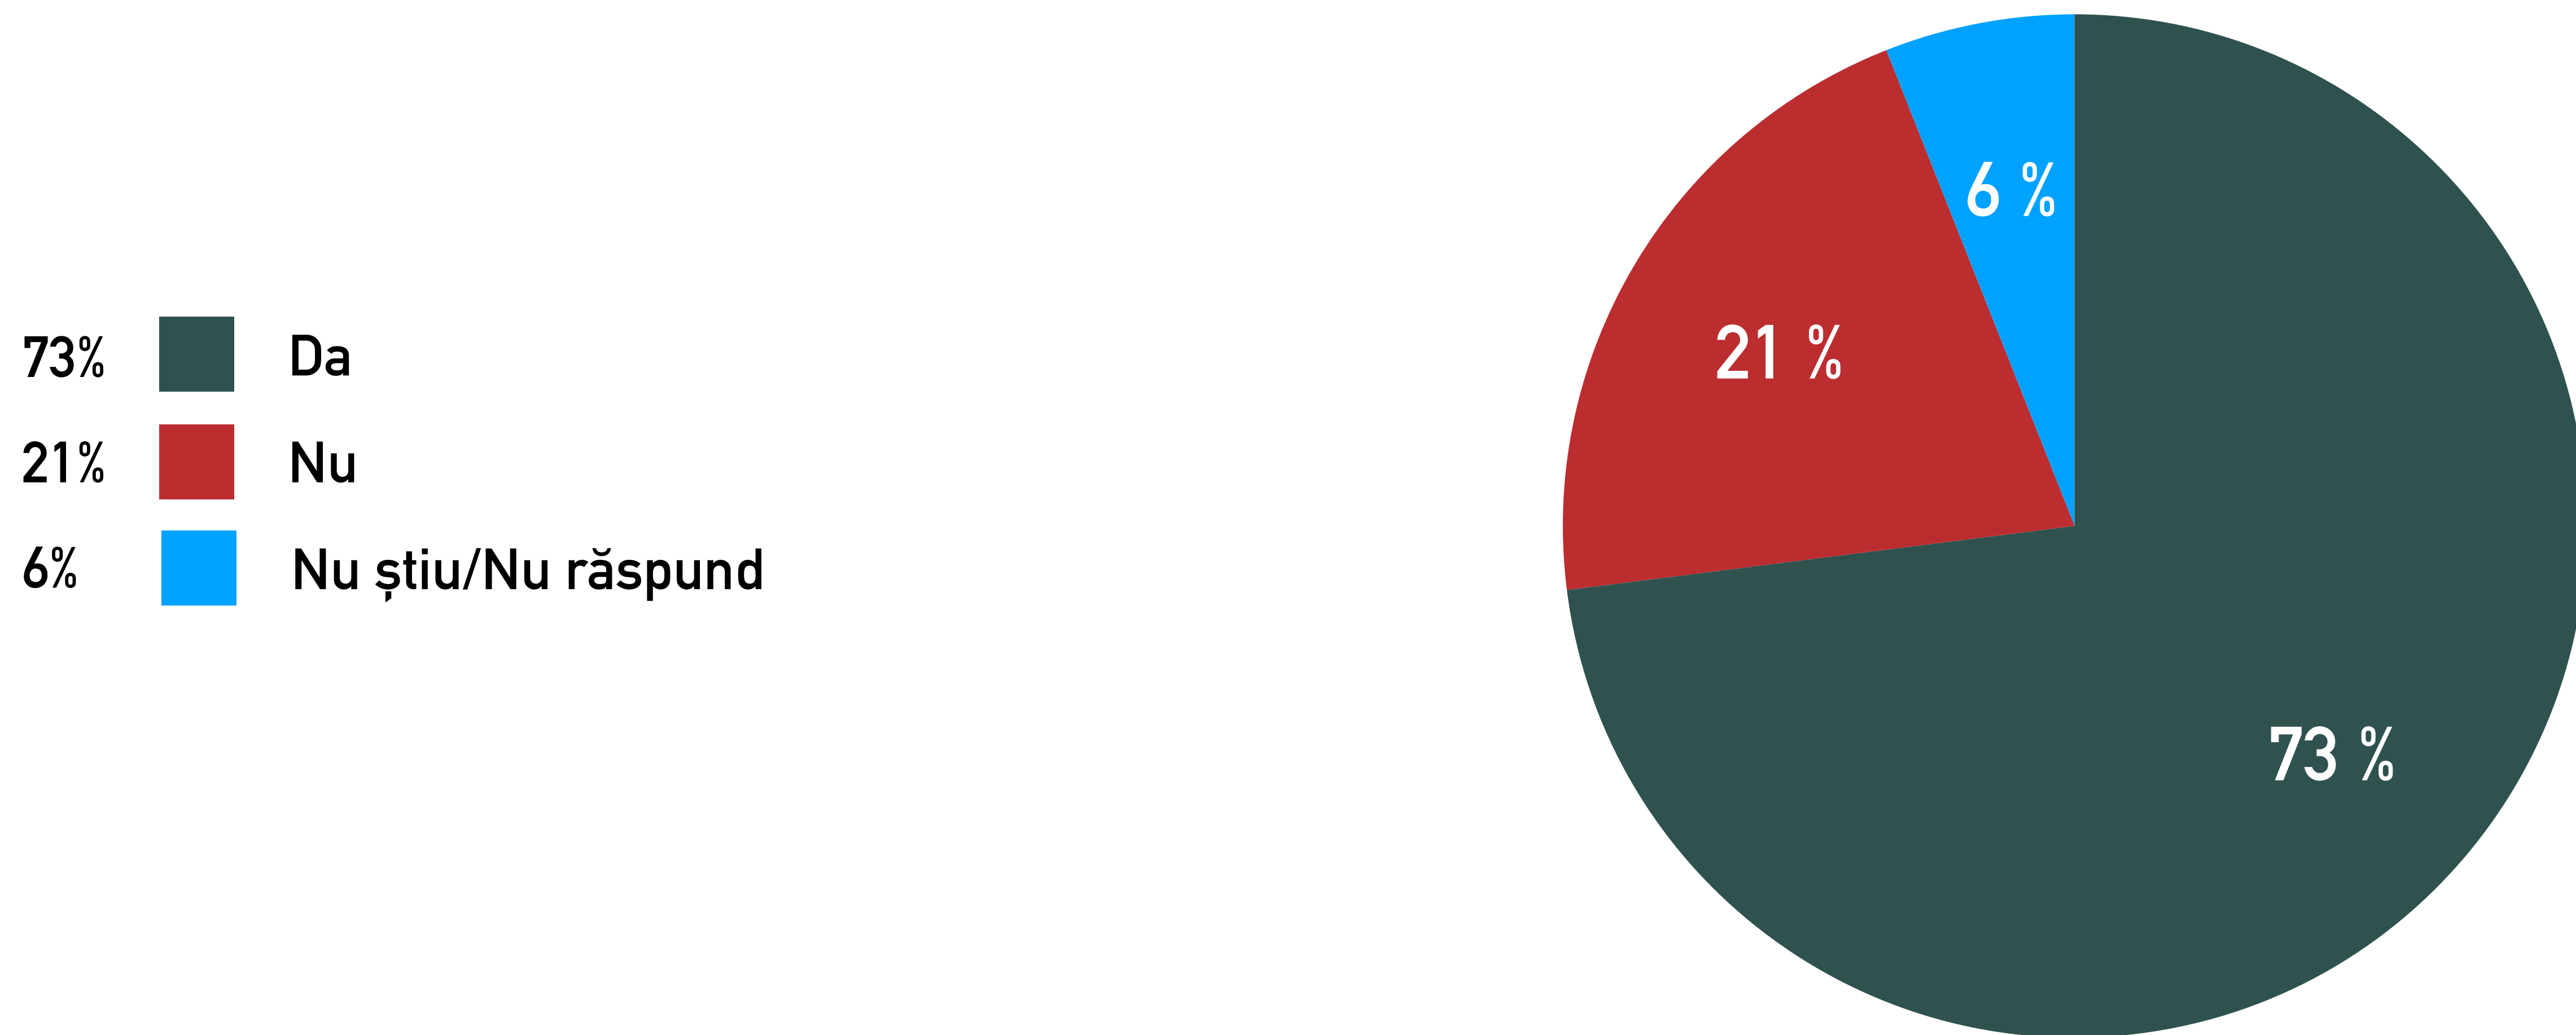

ȘTIȚI CĂ PE 20 OCTOMBRIE AU LOC ALEGERI PARLAMENTARE PE CIRCUMSCRIȚIA 50, LA VEST DE REPUBLICA MOLDOVA?

SUNTEȚI MULȚUMIT DE ACTIVITATEA MAIEI SANDU, DEPUTAT ALES PE DIASPORA LA ALEGERILE DIN 24 FEBRUARIE?

VEȚI PARTICIPA LA ALEGERILE PARLAMENTARE DIN 20 OCTOMBRIE PE CIRCUMSCRIȚIA 50, LA VEST DE REPUBLICA MOLDOVA?

PENTRU CARE CANDIDAT DE PE CIRCUMSCRIȚIA 50, LA VEST DE REPUBLICA MOLDOVA VEȚI VOTA PE 20 OCTOMBRIE?